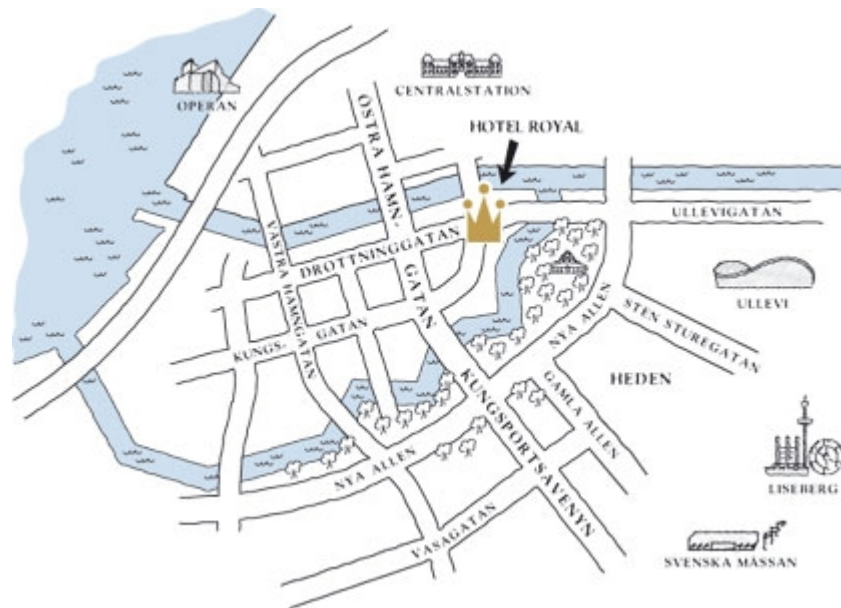

# VÄGBESKRIVNING TILL HOTEL ROYAL I GÖTEBORG

## Söderifrån E6:an från Malmö

Följ skylt mot Centrum.

Skylt Centrum, Ullevi

Tag högerfil mot Centrum Gårda N. Avfart 73

Kör mot Centrum, Ullevi.

Rakt fram, passera Ullevi som ligger på er vänstra sida, kanal på höger sida.

Skylt Brunnsparken-kör rakt fram!

Skylt P-Hus city

Över liten bro-tag vänster mot P-Hus city.

Följ kanalen

Sväng höger P-hus city (Lilla Drottninggatan)

Vill ni parkera kör in i P-Huset

Om ni vill komma till vår entré, sväng höger  
Hotellet ligger på hörnan mitt emot P-huset