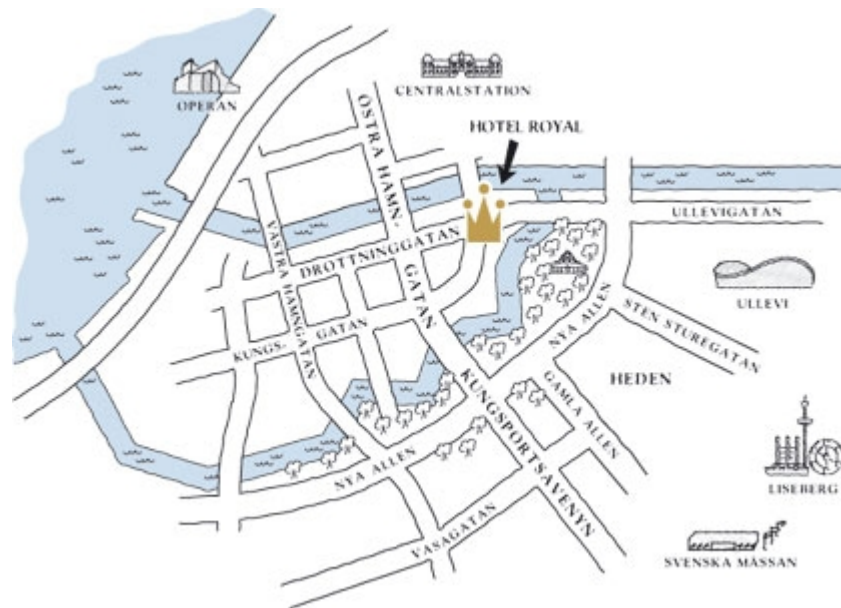

VÄGBESKRIVNING TILL HOTEL ROYAL I GÖTEBORG

Norrifrån, E6:an från Oslo

Tag vänsterfil, skylt Centrum
Kör genom Tingstadstunneln
Sväng av motorvägen mot Centrum (avfart 73)
Rakt fram, passera Ullevi som ligger på er vänstra sida, kanal på höger sida.
Skylt Brunnsparken-kör rakt fram!
Skylt P-Hus city
Över liten bro-tag vänster mot P-Hus city
Följ kanalen
Sväng höger P-hus city (Lilla Drottninggatan)
Vill ni parkera kör in i P-Huset
Om ni vill komma till vår entré, sväng höger
Hotellet ligger på hörnan mitt emot P-huset