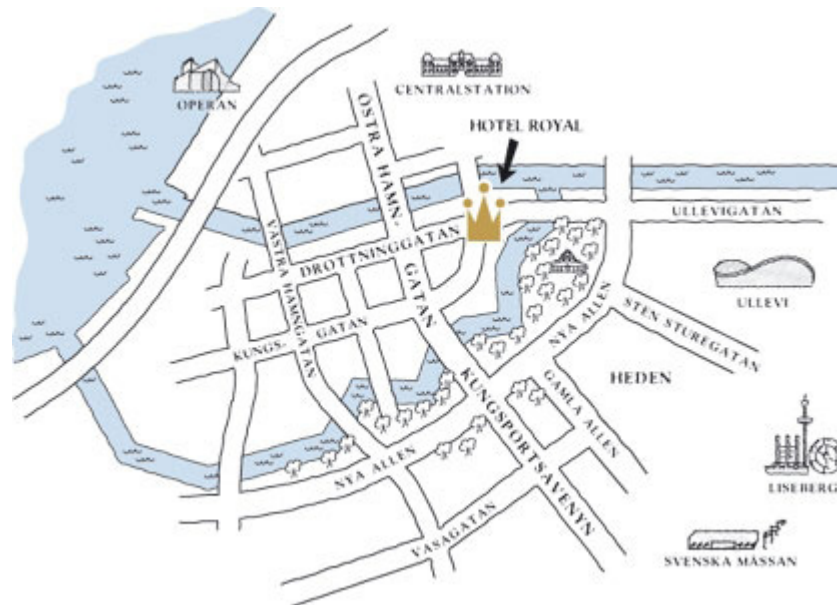

VÄGBESKRIVNING TILL HOTEL ROYAL I GÖTEBORG

Från Centralstationen

Du har centralen på höger sida.

Kör högerfil mot P-hus Nordstan.

Följ vit skylt mot Nordstan .

Kör rakt fram mot Brunnsparken, P hus city.

Kör mellan grått hus ”Rederi AB Göta Kanal” och gult tegelhus ”Huvudstaden”.

Hotel Royal ligger på hörnan rakt fram.