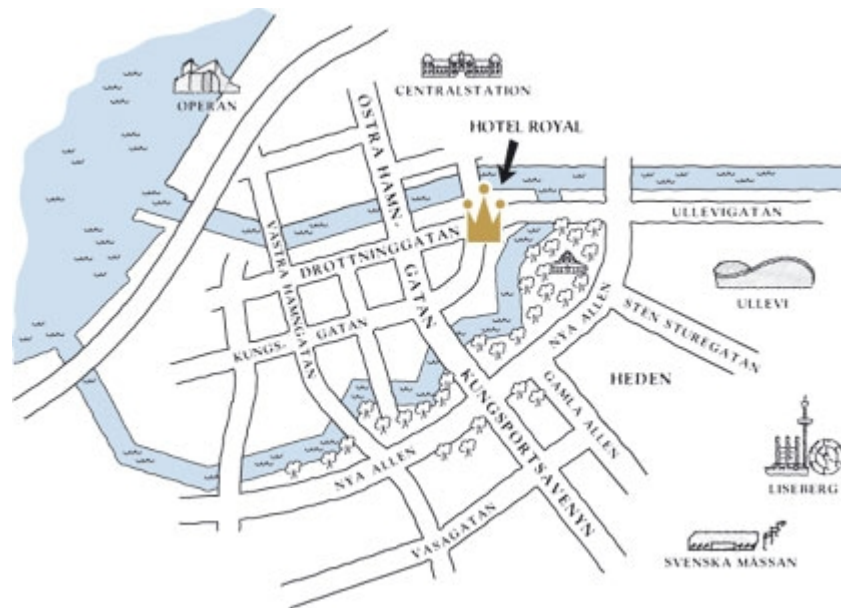

VÄGBESKRIVNING TILL HOTEL ROYAL I GÖTEBORG

Från Borås och Landvetter flygplats

(Från Väg 40)

Mot GBG, Centrum

Mot Centrum, Gårda N Avfart 73.

Sväng vänster över motorvägen

mot Centrum, Gårda, Ullevi. (skylt Centrum)

Förbi Ullevi rakt fram (kanal på höger sida).

Grå Skylt Brunnsparcken-kör rakt fram!

Skylt P-Hus city

Över liten bro-tag vänster mot P-city

Följ kanalen

Följ skylt P-Hus city

Parkera i P-Huset

Hotellet ligger på hörnet mitt emot P-huset.